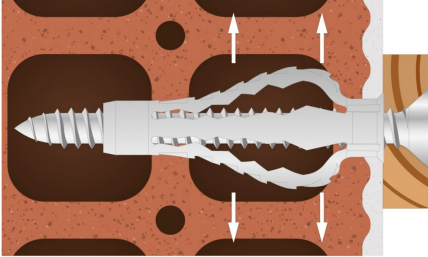

CONJUNTO TACO NYX 5 X 25 + TOR.MADERA (QD301601)

EAN 8429586995043

 España
Carretera Madrid-Irún, Km. 417
Olaberria

 943 880 063 - 943 880 855

 943 880 770

 gamesa@s-gamesa.com

De lunes a jueves de 7:30 a 18:00