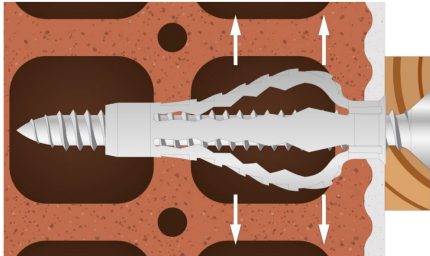

CONJUNTO TACO NYX NYX 6 X 30 + TOR.MADERA (QD301621)

EAN 8429586995067

 España

Carretera Madrid-Irún, Km. 417

Olaberria

 943 880 063 - 943 880 855

 943 880 770

 gamesa@s-gamesa.com