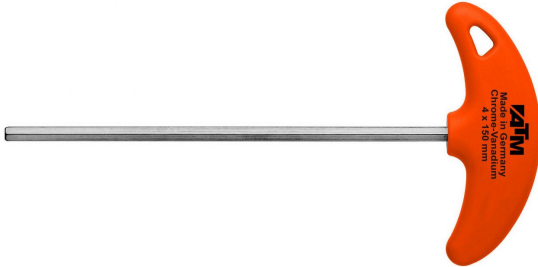

LLAVE MANGO EN T SW.2,5 X 100 MM (A3025)

Precio sin IVA 4,51 €

- Mango ergonómico.
- Varilla acero Cromo-Vanadio niquelado ISO 2936 - DIN 911