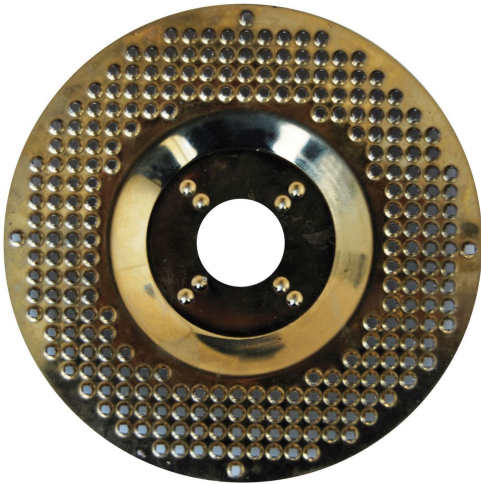

DISCO RASPADOR AUTO-AFILABLE WOOD SCRAPER SCB DE Ø 115 MM (SCB-115)

LEJA tools

- Disco raspador auto-afilable.
- Apto para raspar: PVC, PP, PE, Al, Cu, madera, cartón yeso, poliéster.
- La vida del disco estará en función de la dureza y el calor que desprenda el material a raspar (será más corta raspando materiales sintéticos, por el calor que desprenden).