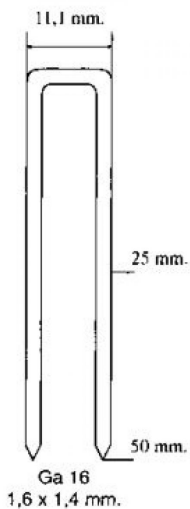

GRAPA 100/40 (1.000 UDS.) (0A7140)

Precio sin IVA 7,78 €

EAN 8427527606034

🏠 España

Carretera Madrid-Irún, Km. 417
Olaberria

📞 943 880 063 - 943 880 855

📠 943 880 770

✉ gamesa@s-gamesa.com