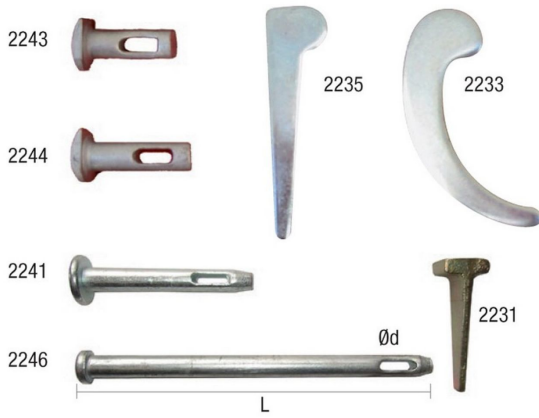

### PASADOR CURVADO (2233)

Precio sin IVA 1,45 €

EAN 8427527611519