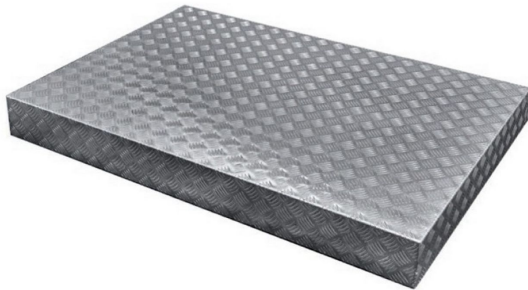

## PODIUM EN ALUMINIO DAMERO 1200X800 (0991280)

Precio sin IVA 440,00 €

Podium chapa lagrimada.

1.230 x 830 mm H:130 mm

Colocar siempre un palet europeo en el interior.