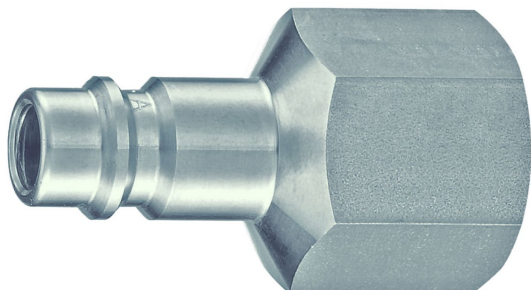

CONECTOR 7 HEMBRA 1/4" (0U8841)

Precio sin IVA 2,45 €

- Conexión fácil y segura
- Sistema de desconexión en dos fases, evitando latigazos accidentales. De acuerdo a las normas ISO 4414 / DIN EN 983
- Mayor fiabilidad gracias a su cuerpo fabricado en fibra de vidrio de alta resistencia a golpes, aplastamiento y abrasión
- Gran ergonomía ofreciendo un apriete máximo con el mínimo esfuerzo
- Anti-rayaduras y anti-estático. Especialmente indicado para los sectores de automoción, carpintería, etc.

PMÁX. 12 bar

Caudal Nominal 1.470 l.p.m. (6 bar / $\Delta P=10\%$)

Compatible con Sistema Europeo 7,2 - 7,4 mm

Resistente a temperaturas de trabajo: -15° / $+70^{\circ}$

🏠 España

Carretera Madrid-Irún, Km. 417