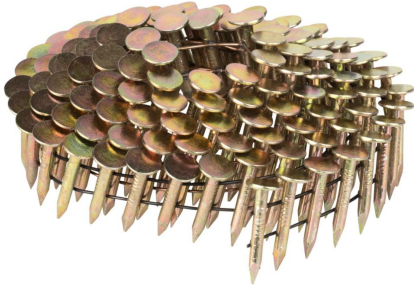

CLAVO ROOFING 3,1 22 MM - LISO (3303112)

EAN 8429586025023

 España
Carretera Madrid-Irún, Km. 417
Olaberria

 943 880 063 - 943 880 855

 943 880 770

 gamesa@s-gamesa.com

De lunes a jueves de 7:30 a 18:00

Viernes hasta las 17:00