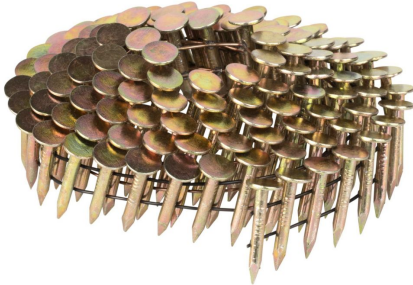

CLAVO ROOFING 3,1 32 MM - LISO (3303115)

EAN 8429586025047

🏠 España
Carretera Madrid-Irún, Km. 417
Olaberria

☎ 943 880 063 - 943 880 855

📠 943 880 770

✉ gamesa@s-gamesa.com

De lunes a jueves de 7:30 a 18:00