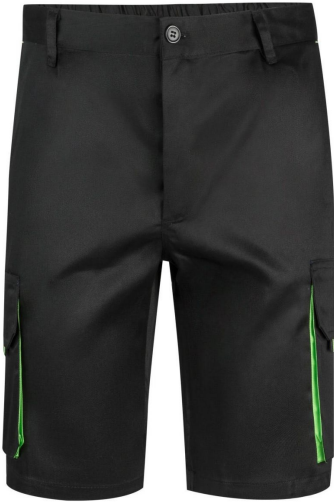

103007.BERMUDA BICOLOR NEGRO/VERDE LIMA 44  
(103007\_00/25\_44)

Precio sin IVA 13,52 €

velilla

DETALLES

Cierre central con cremallera y botón  
Color de contraste en fuelles, tiradores y presillas  
Refuerzo de tejido trasero  
Cinturilla elástica  
Doble costura de seguridad  
Pinzas

Seis bolsillos:  
2 bolsillos franceses  
2 bolsillos de fuelle, con fuelle central, tapeta, velcro y tiradores  
2 bolsillos traseros de fuelle, con tapeta, velcro y tiradores

COMPOSICION

SARGA. 65% POLIÉSTER - 35% ALG  
200 GSM