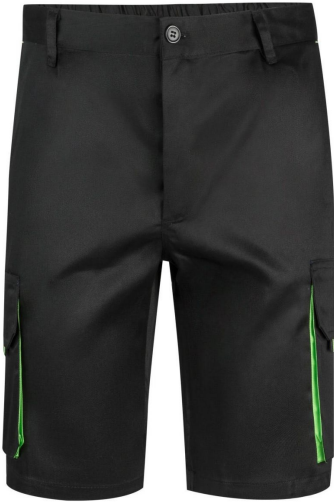

103007.BERMUDA BICOLOR NEGRO/VERDE LIMA 46  
(103007\_00/25\_46)

Precio sin IVA 13,52 €

velilla

DETALLES

Cierre central con cremallera y botón  
Color de contraste en fuelles, tiradores y presillas  
Refuerzo de tejido trasero  
Cinturilla elástica  
Doble costura de seguridad  
Pinzas

Seis bolsillos:  
2 bolsillos franceses  
2 bolsillos de fuelle, con fuelle central, tapeta, velcro y tiradores  
2 bolsillos traseros de fuelle, con tapeta, velcro y tiradores

COMPOSICION

SARGA. 65% POLIÉSTER - 35% ALG  
200 GSM