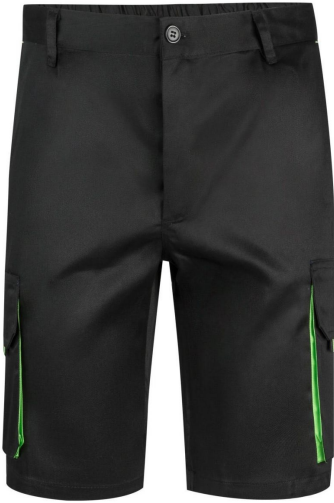

103007.BERMUDA BICOLOR NEGRO/VERDE LIMA 54  
(103007\_00/25\_54)

Precio sin IVA 13,52 €

velilla

DETALLES

Cierre central con cremallera y botón  
Color de contraste en fuelles, tiradores y presillas  
Refuerzo de tejido trasero  
Cinturilla elástica  
Doble costura de seguridad  
Pinzas

Seis bolsillos:  
2 bolsillos franceses  
2 bolsillos de fuelle, con fuelle central, tapeta, velcro y tiradores  
2 bolsillos traseros de fuelle, con tapeta, velcro y tiradores

COMPOSICION

SARGA. 65% POLIÉSTER - 35% ALG  
200 GSM