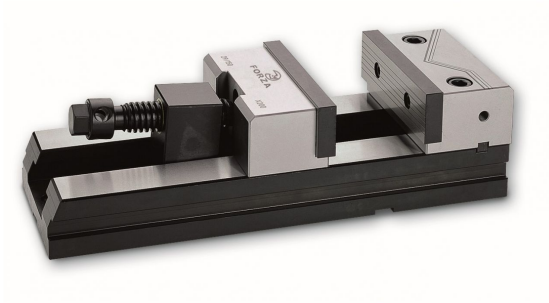

## MORDAZA FORZA BOCAS RECTAS 100X105 (29/100)

Precio sin IVA 702,70 €

- Mordaza sin guiar para un mejor amarre de piezas irregulares.
- No levanta las piezas al apretar.

Certificación: ISO 9001 & ISO 14001

**Garantía:** Ilimitada por defecto de fabricación

Mordaza mecánica de boca recta.

Por el ataque del husillo no levanta las piezas al ajustar.

Aprietes intercambiables.

La boca se adapta a la pieza.

Admite base giratoria.