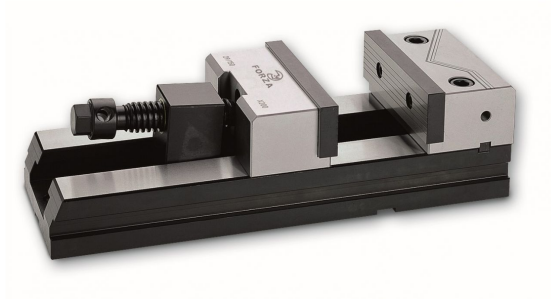

## MORDAZA FORZA BOCAS RECTAS 200X250 (29/200)

Precio sin IVA 1.601,90 €

- Mordaza sin guiar para un mejor amarre de piezas irregulares.
- No levanta las piezas al apretar.

Certificación: ISO 9001 & ISO 14001

**Garantía:** Ilimitada por defecto de fabricación

Mordaza mecánica de boca recta.

Por el ataque del husillo no levanta las piezas al ajustar.

Aprietes intercambiables.

La boca se adapta a la pieza.

Admite base giratoria.