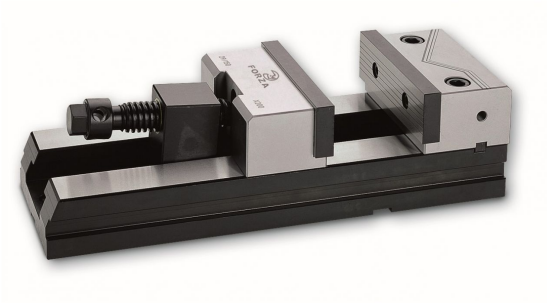

## MORDAZA FORZA BOCAS RECTAS 200X300 (29/200L)

Precio sin IVA 1.699,20 €

- Mordaza sin guiar para un mejor amarre de piezas irregulares.
- No levanta las piezas al apretar.

Certificación: ISO 9001 & ISO 14001

**Garantía:** Ilimitada por defecto de fabricación

Mordaza mecánica de boca recta.

Por el ataque del husillo no levanta las piezas al ajustar.

Aprietes intercambiables.

La boca se adapta a la pieza.

Admite base giratoria.