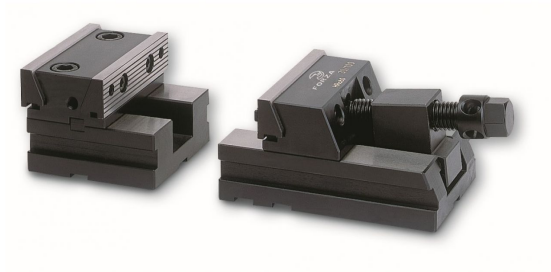

PARTE FIJA MORDAZA FORZA 30/200P (30/200PF)

Precio sin IVA 889,90 €

- La parte fija es reversible por lo que tenemos dos posiciones de amarre.
- Aprietes intercambiables .

Certificación: ISO 9001 & ISO 14001

Garantía: Ilimitada por defecto de fabricación

Parte fija de la mordaza partida idónea para el mecanizado de grandes piezas.

Fabricadas en acero de cementación F155.