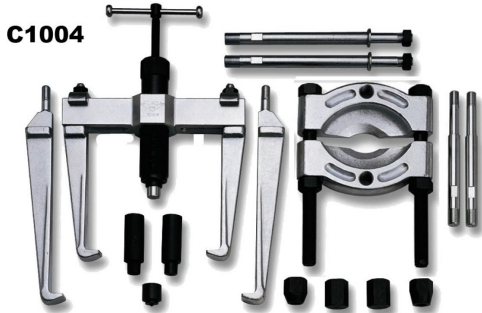

## CONJUNTO HIDRÁULICO CON HUSILLO COMPACTO FORZA 8 TON 150 (C1004)

Precio sin IVA 794,60 €

- Sistema hidráulico: extracción más rápida con menos esfuerzo.
- Más rigidez en la extracción: la fuerza se aplica directamente sobre el cuerpo.
- Montaje más rápido.

Certificación: ISO 9001 & ISO 14002

**Garantía:** Ilimitada por defecto de fabricación

Conjuntos con husillo hidráulico compacto de 8 Tn.

Para exteriores e interiores.

Usar la manilla para ejercer la fuerza hidráulica.