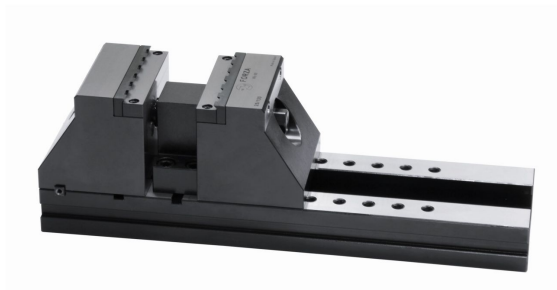

MORDAZA FORZA ANCHURA BOCA 160 (25/160)

Precio sin IVA 2.561,00 €

- El portabocas fijo tiene 3 posiciones de amarre diferentes.
- El husillo está completamente escondido y lleva integrado rodamientos que facilitan el apriete.
- Los portabocas son mecanizables para regular la altura del escalón .
- Bocas reversibles: planas por un lado y mordientes por el otro.

Certificación: ISO 9001 & ISO 14001

Garantía: Ilimitada por defecto de fabricación

Mordaza idónea para trabajos en 5 ejes donde la pieza a mecanizar se agarre de pocos mm.

Fabricada en acero cementado F155.