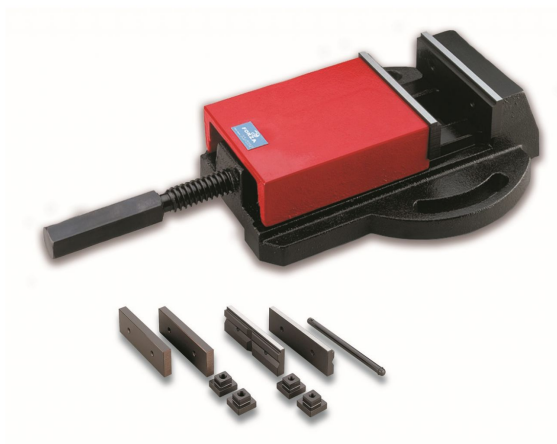

MORDAZA FORZA TALADRO PROFESIONAL 85X90 (33/85P)

Precio sin IVA 290,10 €

- Con bocas duras con escalón.
- Husillo protegido para evitar que se dañe o se ensucie y se gripe.
- Tiene orejas acanaladas para facilitar el amarre.
- No necesita bridas de sujeción.
- Admite base giratoria.

Certificación: ISO 9001 & ISO 14001

Garantía: Ilimitada por defecto de fabricación

Mordaza profesional para cualquier tipo de trabajo en taladro y roscadora .

Incluye: varilla de apriete, un juego de bocas prismáticas, un juego de bocas blandas y 2 tuercas de T 12/14-16/18.