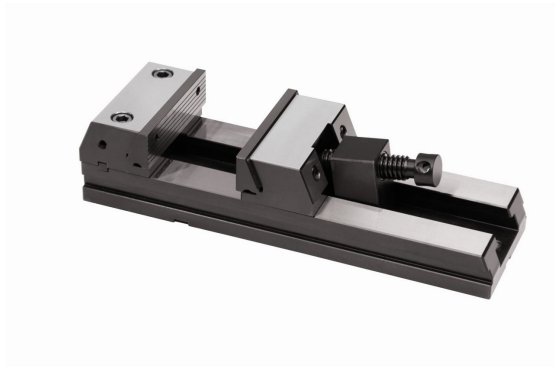

MORDAZA FORZA PRODUCTION 200X455 (PRD/200XL)

Precio sin IVA 2.062,80 €

- Mordaza sin guiar para un mejor amarre de piezas irregulares.
- Bocas con efecto descendente para un mejor ajuste a la base.
- Diferentes posibilidades de aprietes.

Certificación: ISO 9001 & ISO 14001

Garantía: Ilimitada por defecto de fabricación

Mordaza indicada para trabajos de fresadora.

Mordaza no guiada con efecto oscilante.

Bocas con efecto descendente.

Acero de cementación (F155).

Aprietes intercambiables.

Portabocas oscilante para adaptarse a la pieza.

🏠 España

Carretera Madrid-Irún, Km. 417

Olaberria

☎ 943 880 063 - 943 880 855

📠 943 880 770

✉ gamesa@s-gamesa.com