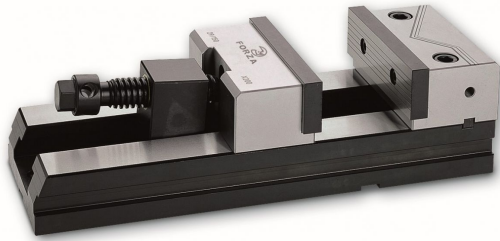

MORDAZA FORZA BOCAS RECTAS GUIADA 150X200 (29/150G)

Precio sin IVA 1.336,70 €

- Mordaza guiada para un mejor amarre aun con poca superficie.
- Amarre ajustado de las piezas sin levantarlas de la base.

Certificación: ISO 9001 & ISO 14001

Garantía: Ilimitada por defecto de fabricación

Mordaza guiada de boca recta.

Por el ataque del husillo: No levanta las piezas al ajustar.

Aprietes intercambiables.

La boca se adapta a la pieza.

Admite base giratoria.