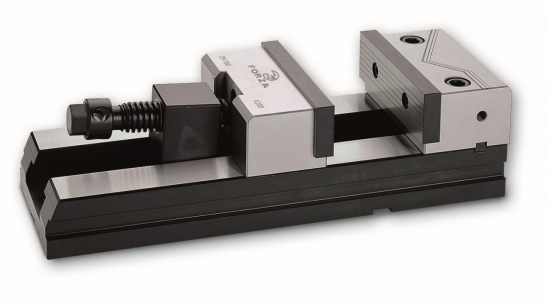

MORDAZA FORZA BOCAS RECTAS GUIADA 150X250 (29/150GL)

Precio sin IVA 1.408,10 €

- Mordaza guiada para un mejor amarre aun con poca superficie.
- Amarre ajustado de las piezas sin levantarlas de la base.

Certificación: ISO 9001 & ISO 14001

Garantía: Ilimitada por defecto de fabricación

Mordaza guiada de boca recta.

Por el ataque del husillo: No levanta las piezas al ajustar.

Aprietes intercambiables.

La boca se adapta a la pieza.

Admite base giratoria.