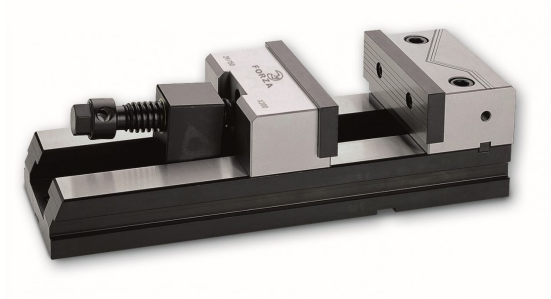

MORDAZA FORZA BOCAS RECTAS150X300 (29/150S)

Precio sin IVA 1.452,60 €

- Mordaza sin guiar para un mejor amarre de piezas irregulares.
- No levanta las piezas al apretar.

Certificación: ISO 9001 & ISO 14001

Garantía: Ilimitada por defecto de fabricación

Mordaza mecánica de boca recta.

Por el ataque del husillo no levanta las piezas al ajustar.

Aprietes intercambiables.

La boca se adapta a la pieza.

Admite base giratoria.