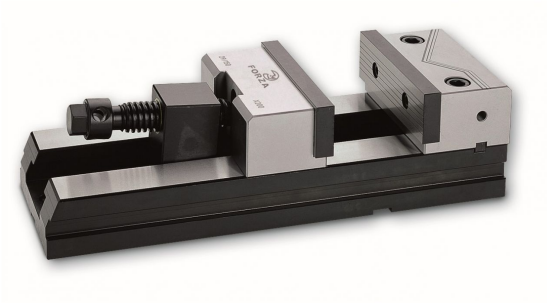

MORDAZA FORZA BOCAS RECTAS GUIADA 125X130 (29/125G)

Precio sin IVA 883,40 €

- Mordaza guiada para un mejor amarre aun con poca superficie.
- Amarre ajustado de las piezas sin levantarlas de la base.

Certificación: ISO 9001 & ISO 14001

Garantía: Ilimitada por defecto de fabricación

Mordaza guiada de boca recta.

Por el ataque del husillo: No levanta las piezas al ajustar.

Aprietes intercambiables.

La boca se adapta a la pieza.

Admite base giratoria.