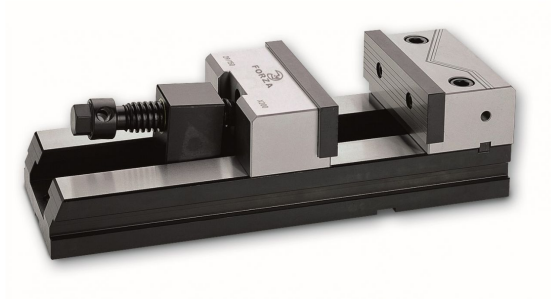

MORDAZA FORZA BOCAS RECTAS 200X350 (29/200S)

Precio sin IVA 1.913,30 €

- Mordaza sin guiar para un mejor amarre de piezas irregulares.
- No levanta las piezas al apretar.

Certificación: ISO 9001 & ISO 14001

Garantía: Ilimitada por defecto de fabricación

Mordaza mecánica de boca recta.

Por el ataque del husillo no levanta las piezas al ajustar.

Aprietes intercambiables.

La boca se adapta a la pieza.

Admite base giratoria.