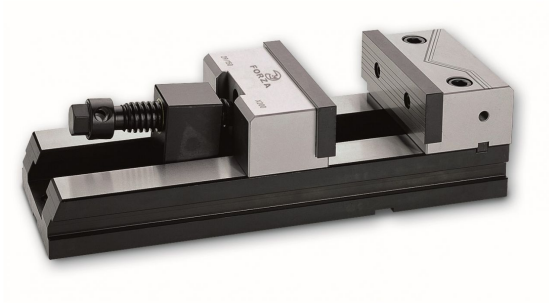

MORDAZA FORZA BOCAS RECTAS 125X200 (29/125S)

Precio sin IVA 935,90 €

- Mordaza sin guiar para un mejor amarre de piezas irregulares.
- No levanta las piezas al apretar.

Certificación: ISO 9001 & ISO 14001

Garantía: Ilimitada por defecto de fabricación

Mordaza mecánica de boca recta.

Por el ataque del husillo no levanta las piezas al ajustar.

Aprietes intercambiables.

La boca se adapta a la pieza.

Admite base giratoria.