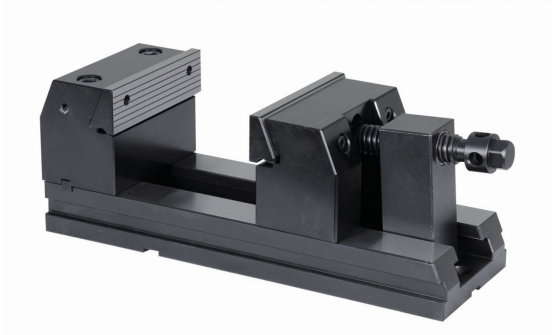

MORDAZA FORZA ALTA 200X350 (300/200S)

Precio sin IVA 2.407,40 €

- Bocas con efecto descendente. Hace que la pieza a trabajar apoye perfectamente en base o paralela.
- Portabocas móvil oscilante para adaptarse a la pieza.
- Recomendable montar siempre con 3 juegos de bridas .

Certificación: ISO 9001 & ISO 14001

Garantía: Ilimitada por defecto de fabricación

Mordazas para mecanizar piezas de gran altura.

Fabricadas en acero cementado F155.