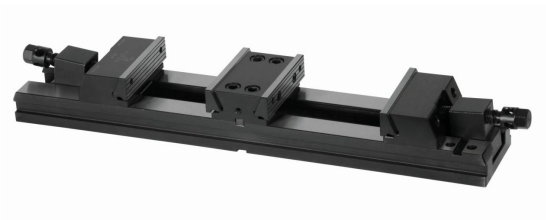

MORDAZA FORZA DD SIMPLE GUIADA 604 (DD125/600G-1)

Precio sin IVA 1.969,00 €

- Mordaza guiada.
- Dos usos diferentes con una misma mordaza.

Certificación: ISO 9001 & ISO 14001

Garantía: Ilimitada por defecto de fabricación

Mordaza doble guiada descendente.

El portabocas central se puede amarrar en la parte central y permite agarrar dos piezas de forma independiente.

También se puede retirar y transforma la mordaza en una mordaza convencional de gran apertura.

No admite base giratoria.

Portabocas oscilante para adaptarse a la pieza.

Se necesitan 2 juegos de bridas.

 España

Carretera Madrid-Irún, Km. 417

Olaberria

 943 880 063 - 943 880 855

 943 880 770