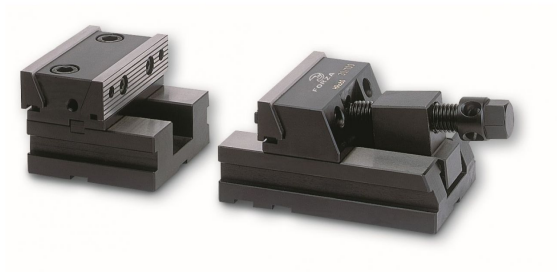

PARTE FIJA MORDAZA FORZA 30/150P (30/150PF)

Precio sin IVA 692,60 €

- La parte fija es reversible por lo que tenemos dos posiciones de amarre.
- Aprietes intercambiables .

Certificación: ISO 9001 & ISO 14001

Garantía: Ilimitada por defecto de fabricación

Parte fija de la mordaza partida idónea para el mecanizado de grandes piezas.

Fabricadas en acero de cementación F155.