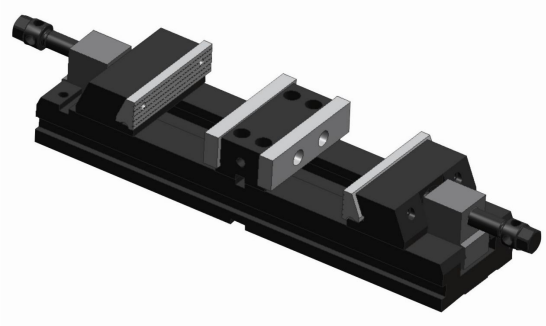

MORDAZA FORZA DOBLE 125X450 (DF125/450)

Precio sin IVA 1.696,40 €

- Mordaza sin guiar para un mejor amarre de piezas irregulares.
- Dos usos diferentes con una misma mordaza.
- Porta bocas oscilante para adaptarse a la pieza.

Certificación: ISO 9001 & ISO 14001

Garantía: Ilimitada por defecto de fabricación

Mordaza doble de bocas rectas y descendentes.

El porta bocas central se puede amarrar en la parte central y nos permite agarrar dos piezas de forma independiente .

También se puede amarrar en el extremo del cuerpo y transforma la mordaza en una mordaza convencional de gran apertura.

Se necesitan 2 juegos de bridas.

 España

Carretera Madrid-Irún, Km. 417
Olaberria

 943 880 063 - 943 880 855